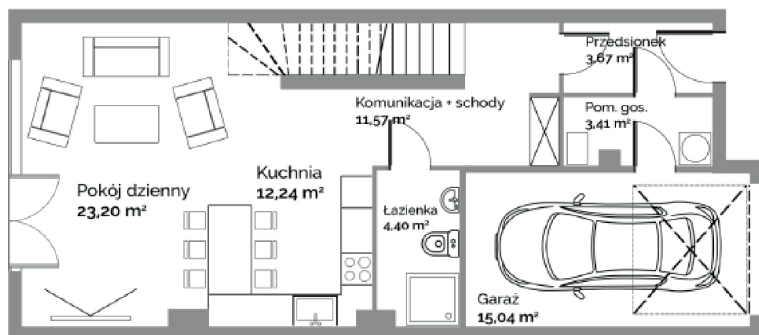

**NOWE
ZŁOTNIKI**

PARTER

PIĘTRO

NOWE ZŁOTNIKI, PIGWOWA 16A

PARTER

Przedsiónek	3,67
Łazienka	4,40
Garaż	15,04
Kuchnia	12,24
Pokój dzienny	23,20
Komunikacja + schody	11,57
Pom. gospodarcze	3,41

PIĘTRO

Komunikacja	8,33
Pokój	20,55
Fitness	14,69
Gabinet	9,81
Łazienka	6,02
132,93m²	

DZIAŁKA 325m²