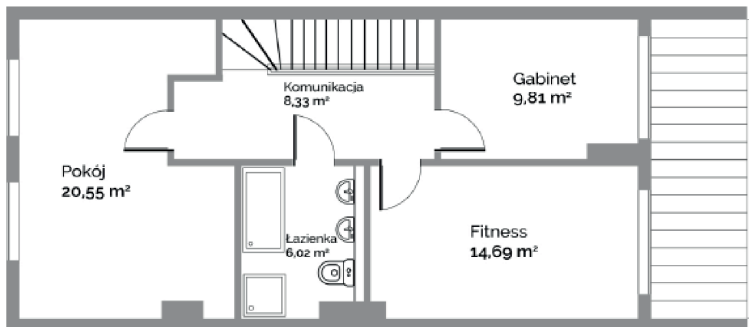

**NOWE
ZŁOTNIKI**

PARTER

PIĘTRO

NOWE ZŁOTNIKI, PIGWOWA 16A

PARTER

Przedsiónek	3,67
Łazienka	4,40
Garaż	15,04
Kuchnia	12,24
Pokój dzienny	23,20
Komunikacja + schody	11,57
Pom. gospodarcze	3,41

PIĘTRO

Komunikacja	8,33
Pokój	20,55
Fitness	14,69
Gabinet	9,81
Łazienka	6,02
132,93m²	

DZIAŁKA 325m²